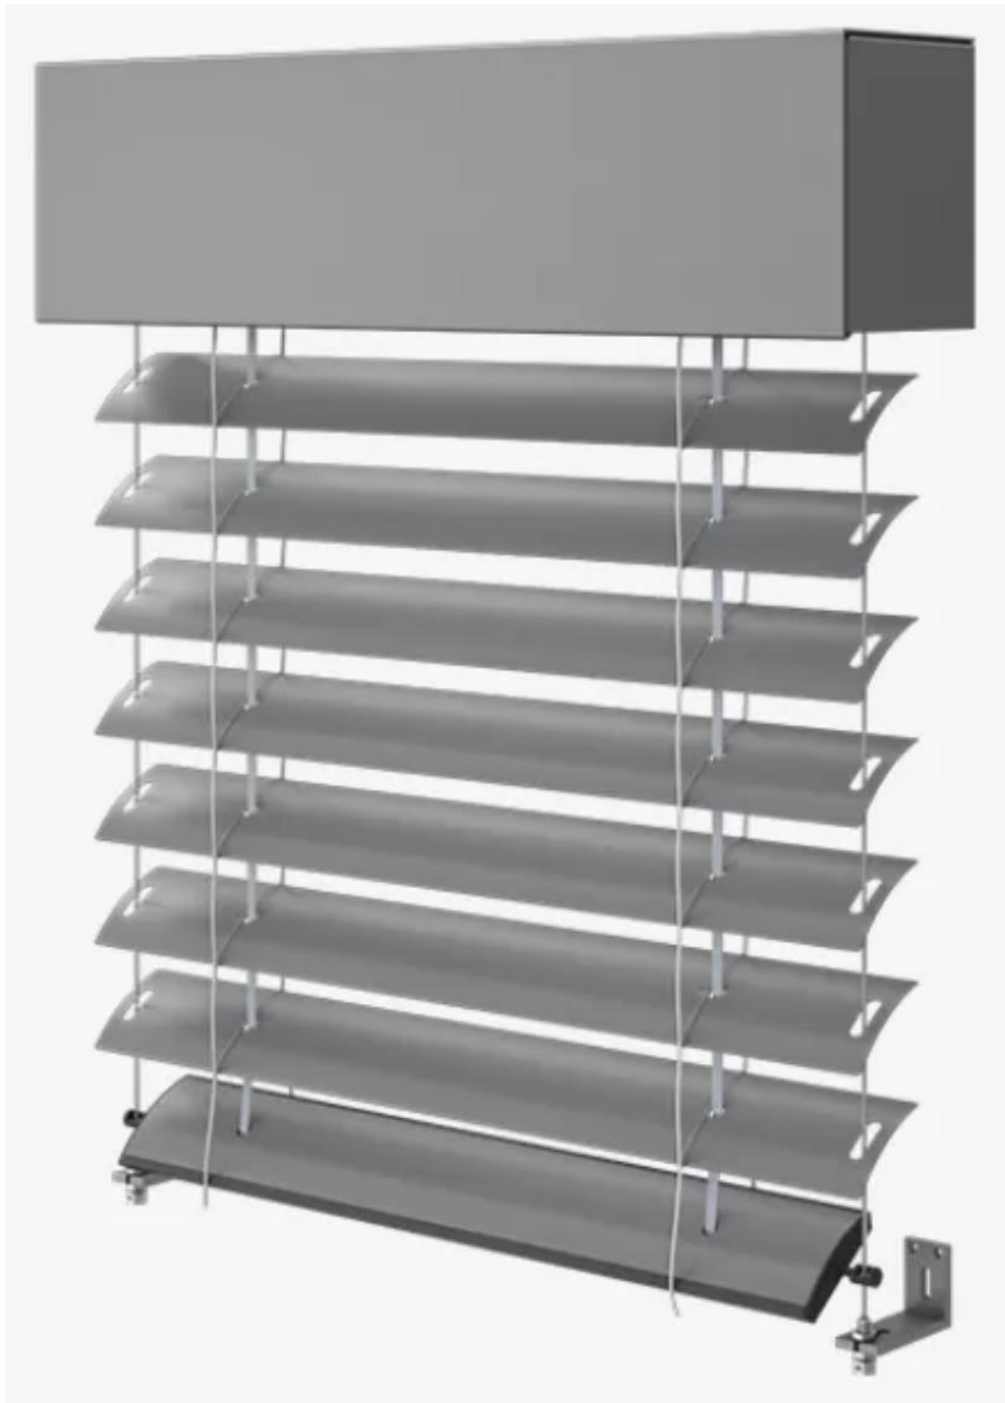

Raffstoren F80

Raffstoren F80

Dank ihrem eleganten Aussehen und da sie die lichte Höhe des Fensters nicht vermindern, gehören die Raffstoren F-80 zu den beliebten Raffstoretypen für Haushalte und Verwaltungsgebäude. Sie weisen eine flache Form mit einem niedrigen Paket auf und sind beidseitig schwenkbar. Die Raffstoren werden von uns bereits in der Herstellung eingestellt, sodass sie nach dem Auspacken sofort montiert werden können. Wir produzieren sie stets innerhalb von 14 Tagen und Sie können sich auf 2 + 2 Jahre Garantie verlassen.

Die Raffstoren F-80 können per Kurbel oder Motor bedient werden. Sie können auch an das System Smart Home. angeschlossen werden. Die Führung der Lamellen führen wir je nach Wunsch als Führungsprofil oder Seilführung aus.

Beidseitig schwenkbar

Falls Sie einen universellen Raffstore suchen, ist F-80 die beste Wahl. Die Möglichkeit des Schwenkens zu beiden Seiten bietet eine Vielzahl von Verschattungsoptionen, wodurch die optimale Lichtmenge in den Raum gelangt.

Variable Lösung

Die Raffstoren F-80 sind eine beliebte außenliegende Verschattung, nicht nur für Haushalte, sondern auch für Verwaltungsgebäude und Büros.

Raffstore F-80

Kurbel

Antrieb

Breite des Raffstores (mm)